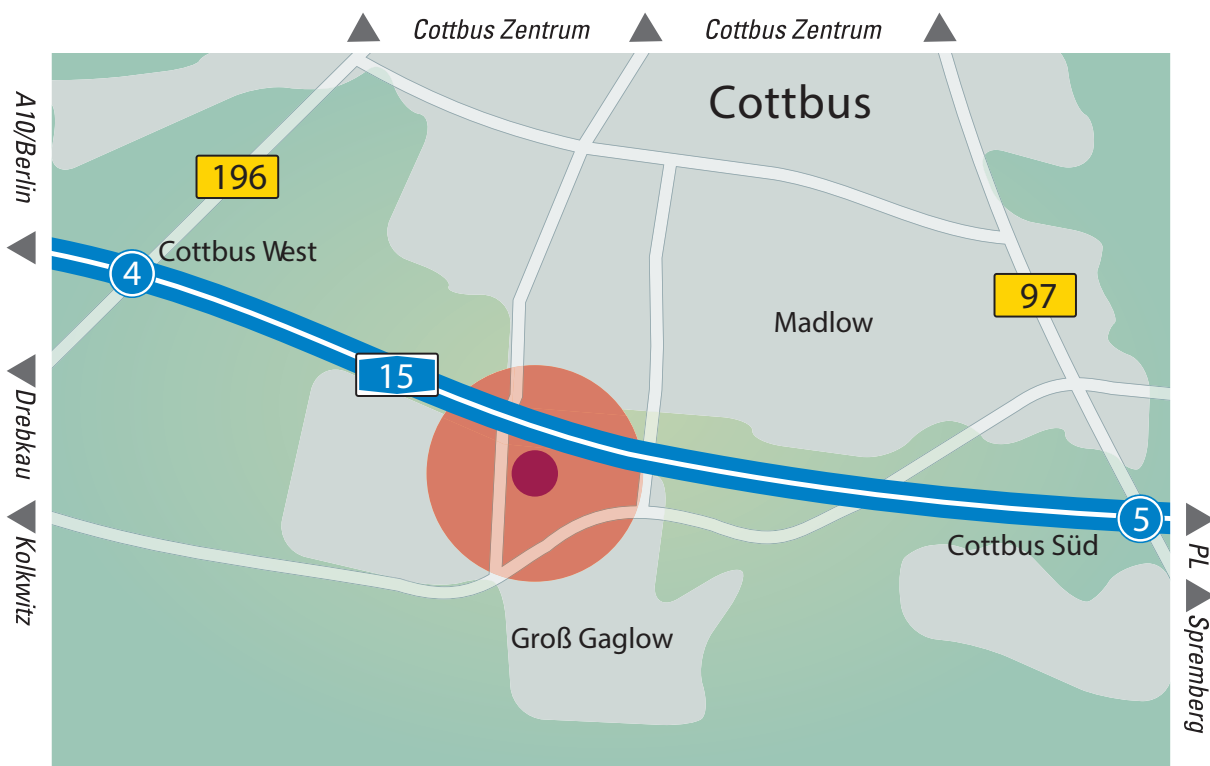

Lausitz Park - znaleźć po prostu dobry

Dojazd samochodem

Do Lausitz Park można wygodnie dojechać autem ze wszystkich kierunków. Jadąc od zachodu najlepiej dotrzecie jadąc autostradą A15 i zjeżdżając zjazd Cottbus West po przebyciu tylko około 3 km docieracie do centrum, jadąc ze wschodu również A15 poprzez zjazd Cottbus Süd dotrzecie już po około 2 km. Od północy możecie skorzystać z drogi B97 a od południa najwygodniej jest dojechać drogą B169 z kierunku Senftenberg lub drogą B97 od strony miasta Spremberg.

Dla naszych gości przygotowaliśmy ok. 2000 bezpłatnych miejsc parkingowych, do których poprowadzą Was kierunkowskazy.

Lausitz Park

Madlower Chaussee 4, 03058 Groß Gaglow
Tel. 03 55 / 54 04 60, www.lausitz-park.de