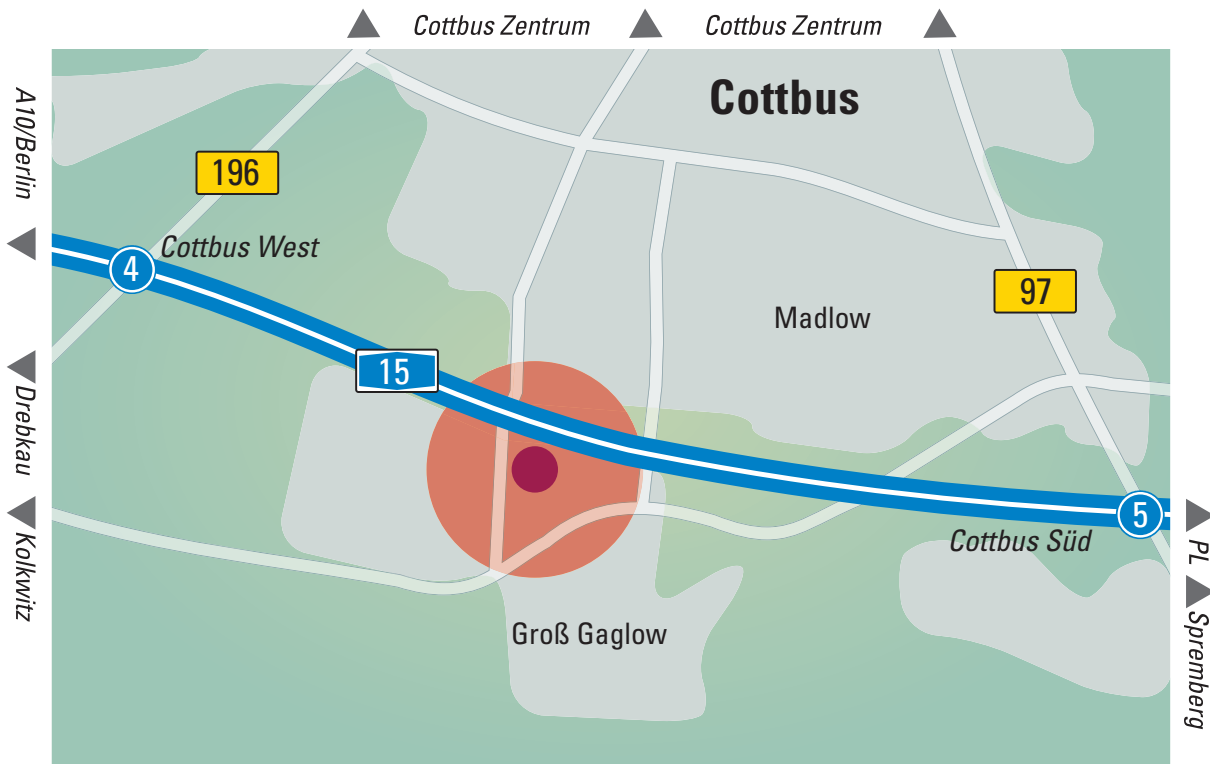

Lausitz Park – Gut zu finden...

... mit dem Auto

Der Lausitz Park ist mit dem Auto von allen Richtungen sehr gut zu erreichen. Aus westlicher Richtung erreichen Sie das Center über die A 15 über die Ausfahrt Cottbus West nach ca. 3 km, aus östlicher Richtung über die A 15 über die Ausfahrt Cottbus Süd nach ca. 2 km. Vom Norden können Sie die B 97 benutzen und aus dem Süden kommen Sie über die B 169 aus Richtung Senftenberg bzw. die B 97 aus Richtung Spremberg.

Für unsere Gäste stehen ca. 2.000 kostenlose über ein Parkleitsystem optimal erreichbare Parkplätze zur Verfügung.

Lausitz Park

Madlower Chaussee 4, 03058 Groß Gaglow
Tel. 03 55 / 54 04 60, www.lausitz-park.de